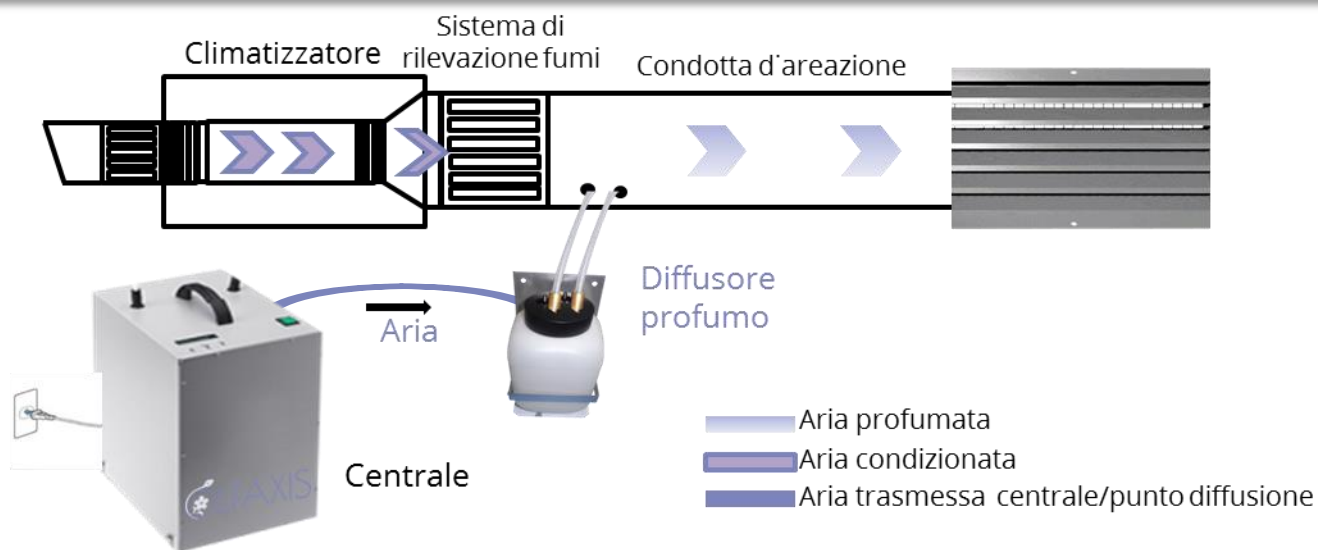

OLFAXIS Clim'air

Modalità di diffusione

	Sistema Plus		Sistema Standard	
	Centrale	Diffusore	Centrale	Diffusore
Ambiente di diffusione	+ di 3000 m ³		- di 3000 m ³	
Dimensioni (H x L x P cm)	43x32,5x24,5	26,6x15x15,2	20 x 24,7 x 19	19,8 x 11,5 x 9
PESO (senza ricarica)	15 kg	1,19 kg	6,5 kg	0,33 kg

Sistema per ambienti + 3000 m³

Sistema per ambienti - 3000 m³